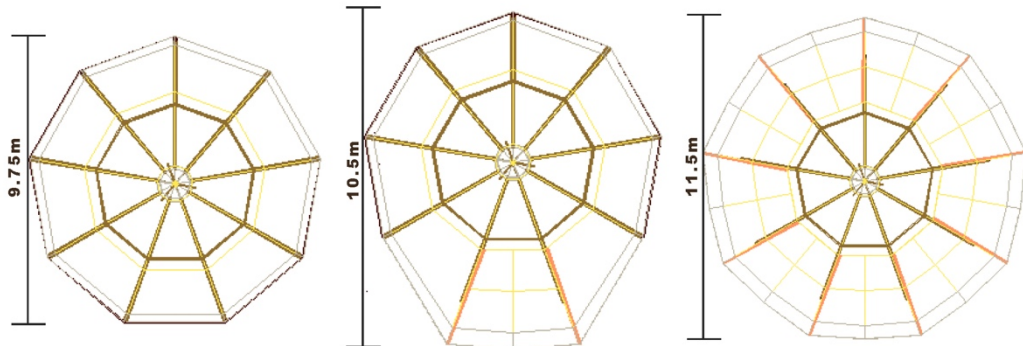

1 Riesenhut-Tipi – 3 Varianten

	Variante 1 – geschlossen	Variante 2- halboffen	Variante 3 – offen
Durchmesser	9.75 m	10.5 m	11.5 m
Innenhöhe		6.3 m	
Max. Höhe aufgeklappte Seite(n)		2.7 m	

Rent-A-Tipi

2014-1-3-V