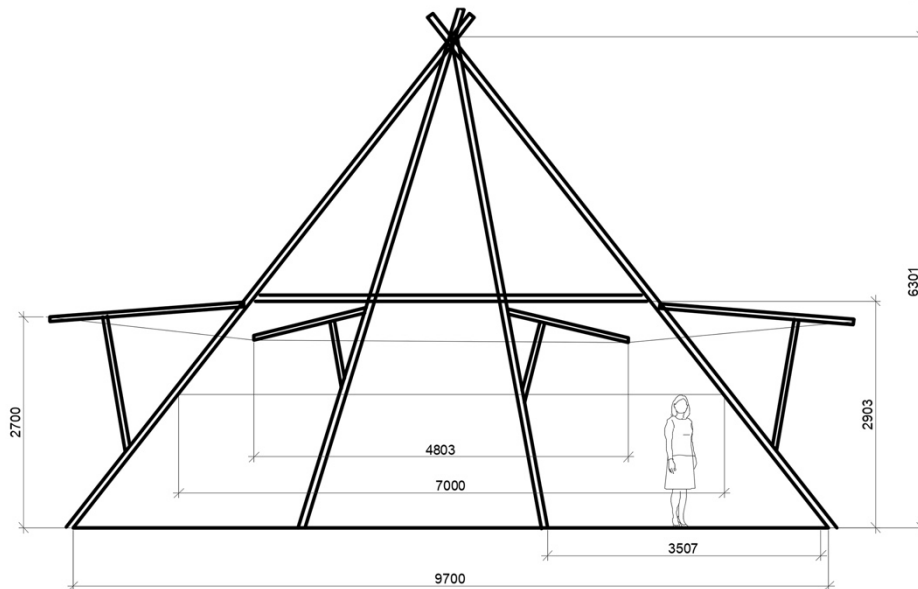

Attached are floor plans of the tipis, both individually and connected up to 4 tipis in a cluster. The tents can be connected or positioned differently, but these are the most common configurations.

Rent-A-Tipi

2014-1-3-V