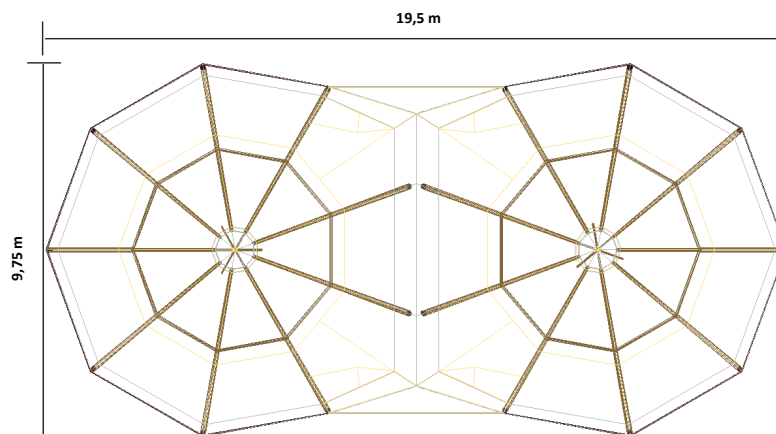

2 Riesenhut-Tipis im Verbund

2014-2-1

ÜBERSICHT

2 Riesenhut Tipis im Verbund

Außenmaß vertikal: 9,75 m
Außenmaß horizontal: 19,5 m
Innenhöhe: 7 m
Maximale Höhe des Zwischentrakts: 3 m