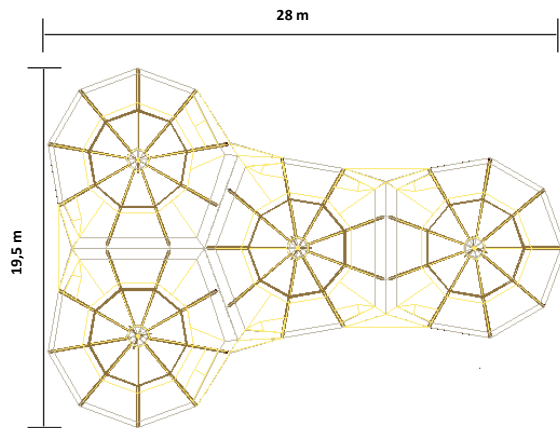

HypoVereinsbank Neumarkt
Konto: 383603404
BLZ: 760 200 70
BIC: BYLADEM1GUN

2014-1-3-V

2 Riesenhut-Tipis im Verbund

2014-2-1

ÜBERSICHT

2 Riesenhut Tipis im Verbund

Außenmaß vertikal: 9,75 m
Außenmaß horizontal: 19,5 m
Innenhöhe: 7 m
Maximale Höhe des Zwischentrakts: 3 m

3 Riesenhut-Tipis im Verbund Triangel

2014-3-1

ÜBERSICHT

3 Riesenhut Tipis im Verbund

Außenmaß vertikal: 19,5 m

Außenmaß horizontal: 19,5 m

Innenhöhe: 7 m

Max. Höhe des Zwischentrakts: 3 m

2014-3-1
Oktober 2014

4 Riesenhut-Tipis im Verbund – T-Shape

2014-4-1

ÜBERSICHT

4 Riesenhut Tipis im Verbund

Außenmaß vertikal: 19,5 m

Außenmaß horizontal: 28 m

Innenhöhe: 7 m