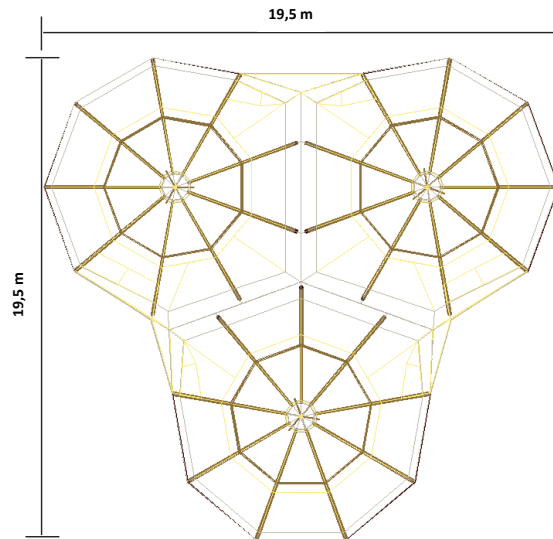

HypoVereinsbank Neumarkt
Konto: 383603404
BLZ: 760 200 70
BIC: BYLADEM1GUN

2014-1-3-V

2 Riesenhut-Tipis im Verbund

2014-2-1

ÜBERSICHT

2 Riesenhut Tipis im Verbund

Außenmaß vertikal: 9,75 m
Außenmaß horizontal: 19,5 m
Innenhöhe: 7 m
Maximale Höhe des Zwischentrakts: 3 m

3 Riesenhut-Tipis im Verbund Triangel

2014-3-1

ÜBERSICHT

3 Riesenhut Tipis im Verbund

Außenmaß vertikal: 19,5 m

Außenmaß horizontal: 19,5 m

Innenhöhe: 7 m

Max. Höhe des Zwischentrakts: 3 m

2014-3-1
Oktober 2014

4 Riesenhut-Tipis im Verbund – T-Shape

2014-4-1

ÜBERSICHT

4 Riesenhut Tipis im Verbund

Außenmaß vertikal: 19,5 m

Außenmaß horizontal: 28 m

Innenhöhe: 7 m